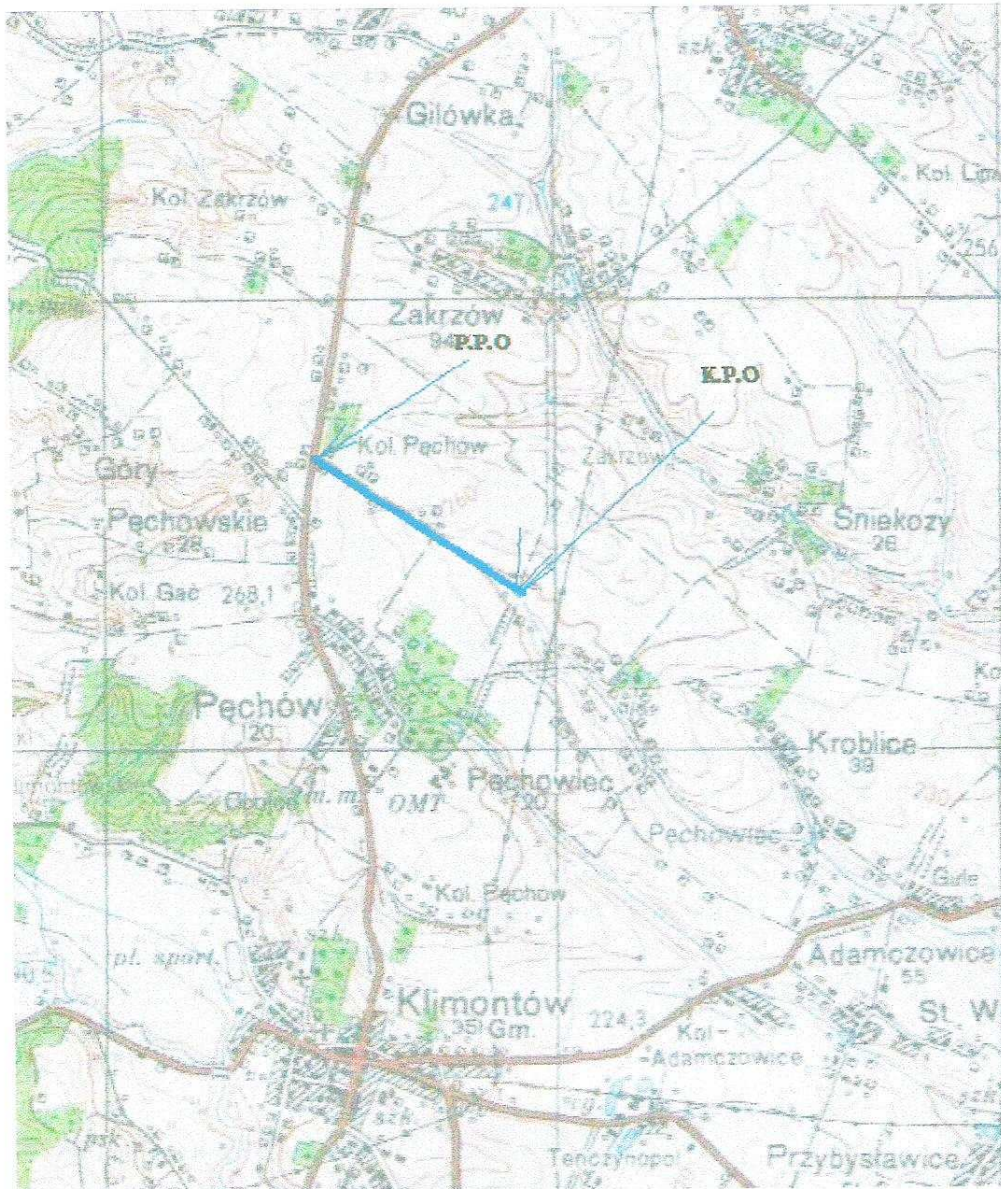

Mapa lokalizacyjna Skala 1:50000

Droga gminna Pechów – Kolonia Pęchowiec Od km 0+000 do 1+085

STAROSTWO POWIATOWE
w Sandomierzu
27-600 Sandomierz, ul. Mickiewicza 34
tel. /015/ 832 32 43; fax /015/ 832 23 25