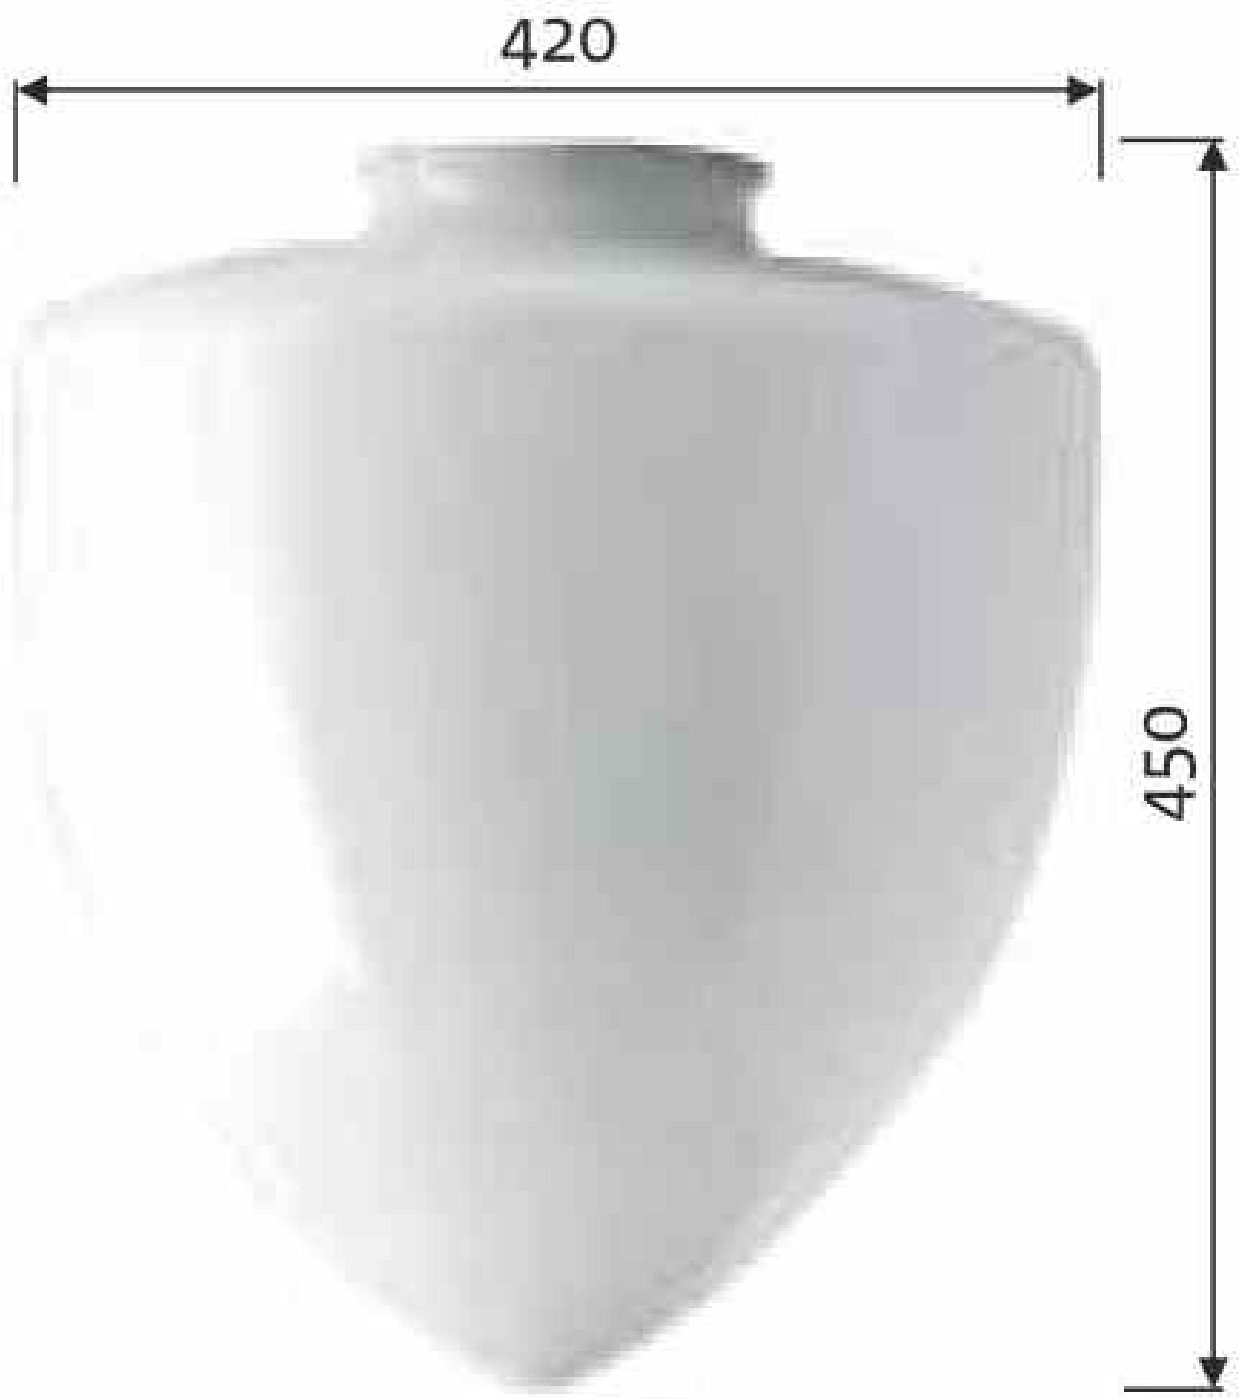

SAL-R1

WA-20/1

725

klosz Szyszka biała Ø400

Oprawa OW

420

450