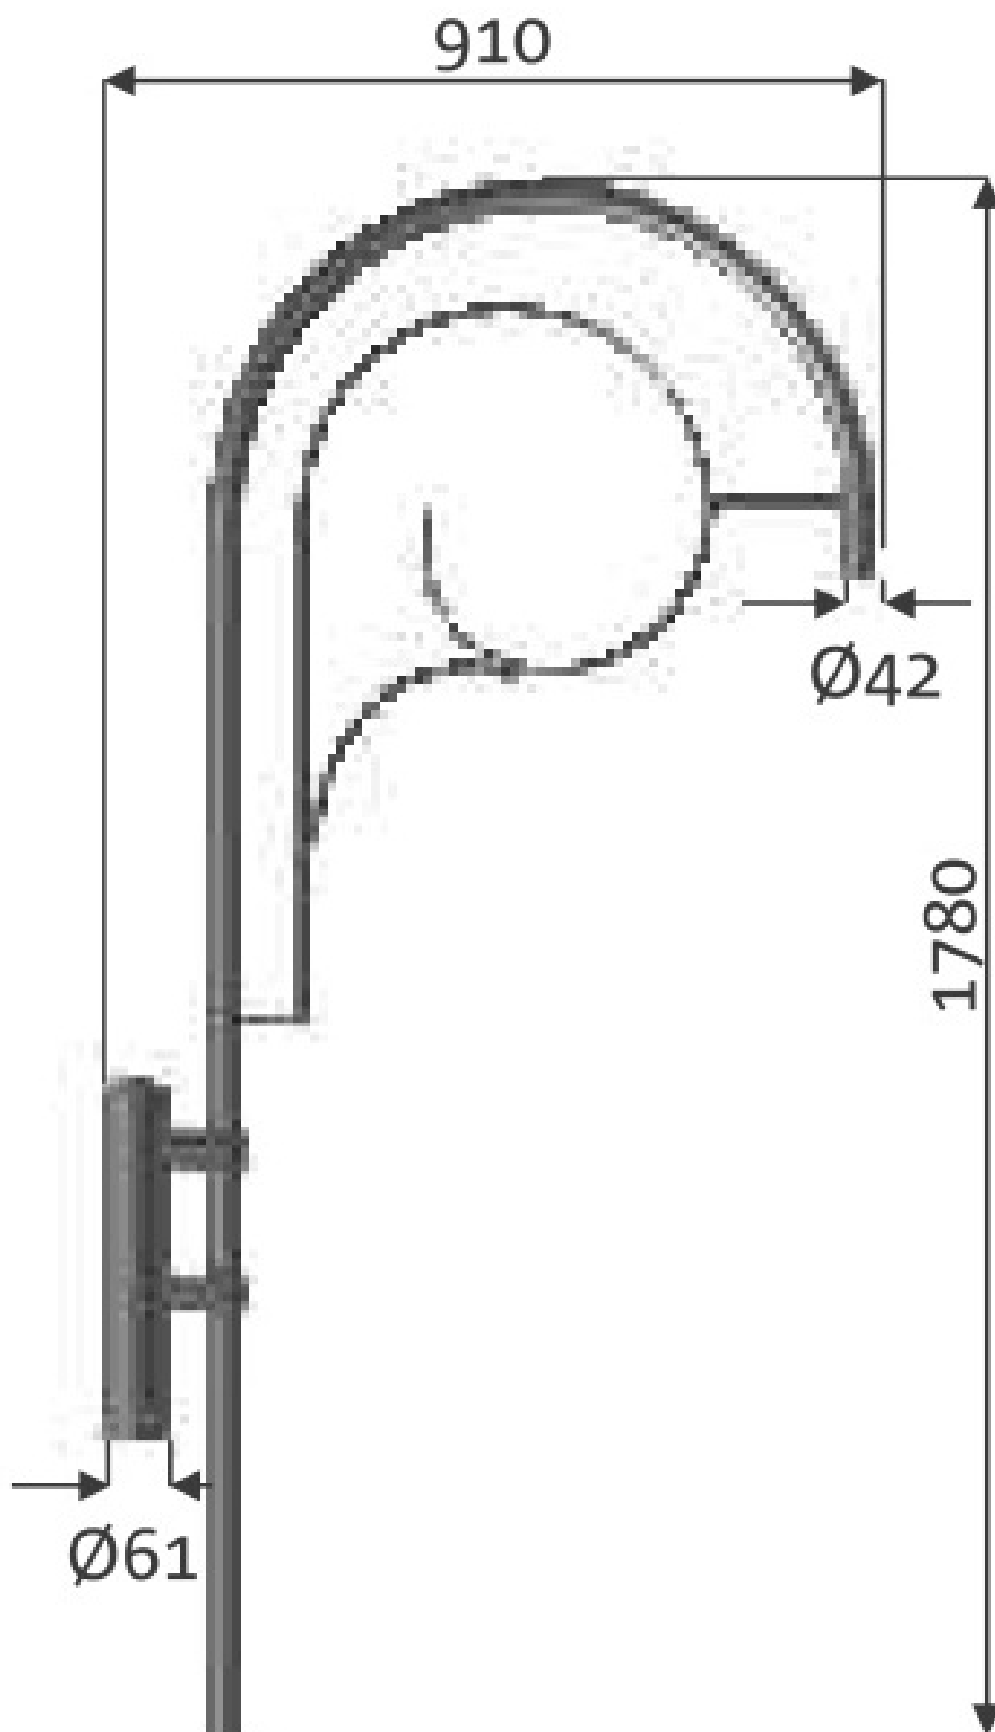

SAL-R1

WA-20/1

725

klosz Szyszka biała Ø400

Oprawa OW

420

450