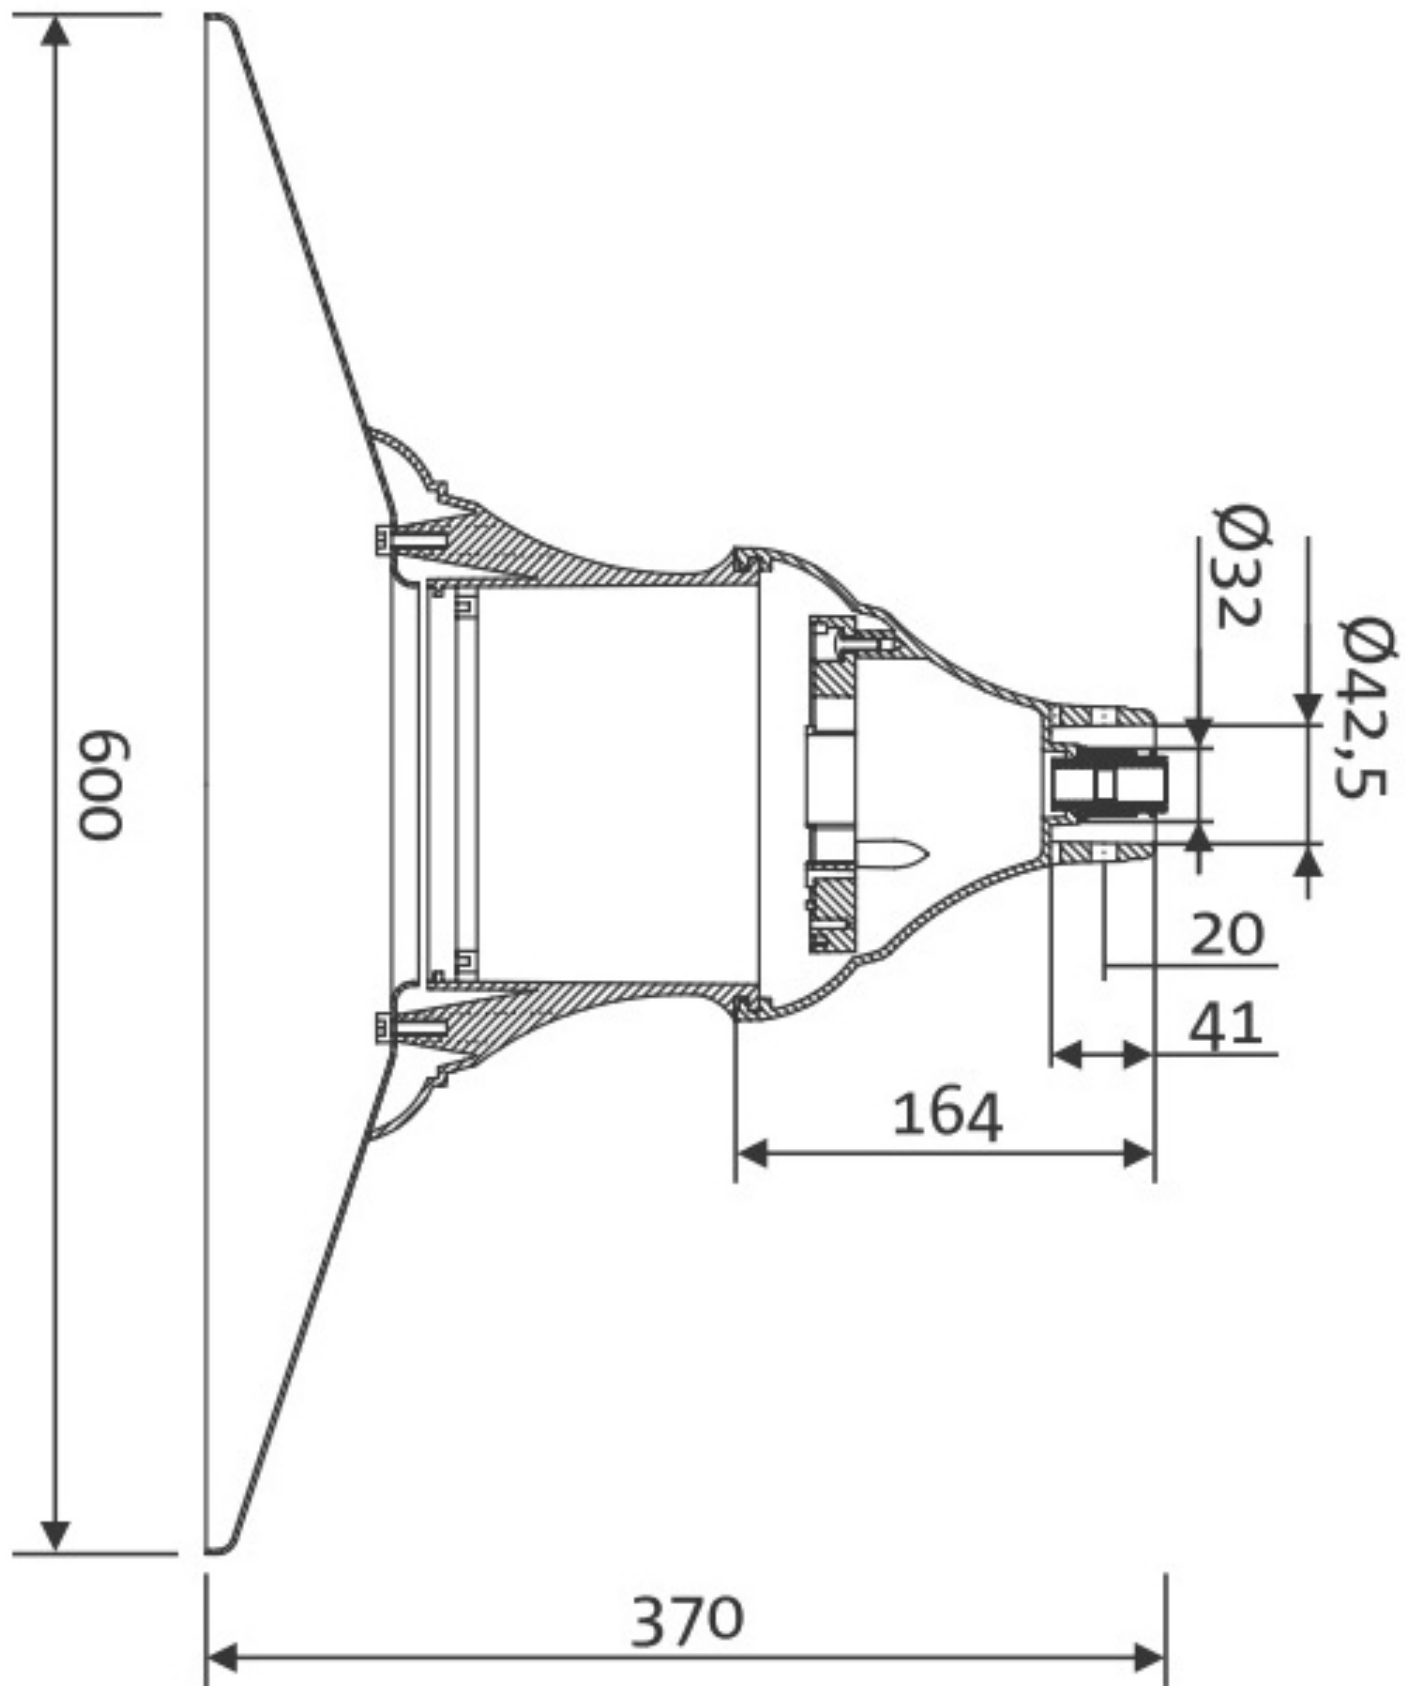

SAL-R1

WA-20/1

725

klosz Szyszka biała Ø400

Oprawa OW

420

450